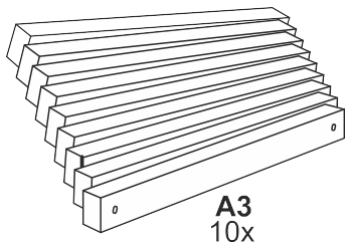

3  140-200cm

 80-120cm

4

A1
2x

Панели нераздвижные для кроватей с ПМ

1 80-120cm

Φ1

8x

1

1+1 140-200cm

1+1 140-200cm

Φ1

Φ2

16x

4x

2

1 80-120cm