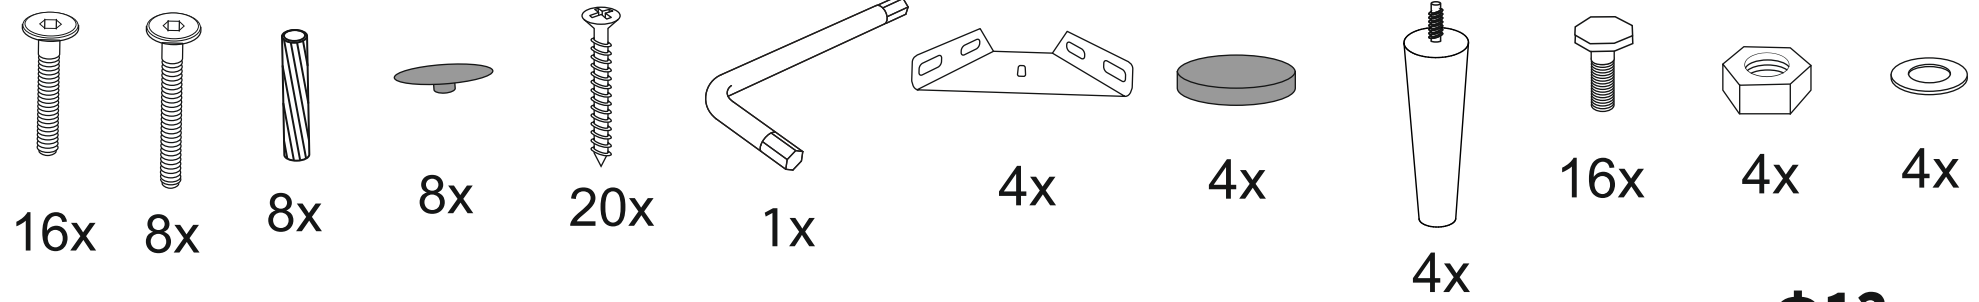

Кровать Way

1 спальная

Райтон
природа сна

Производитель: ООО «Орма групп»
115230, Россия, г. Москва,
Хлебозаводский проезд, д. 7, стр. 9,
этаж 4, помещение XI, комната 5ц
Тел./факс: 8-800-333-37-37

Райтон
природа сна

Φ1 **Φ2** **Φ3** **Φ4** **Φ5** **Φ6** **Φ7** **Φ8** **Φ9** **Φ10** **Φ11** **Φ12**

Φ13

5