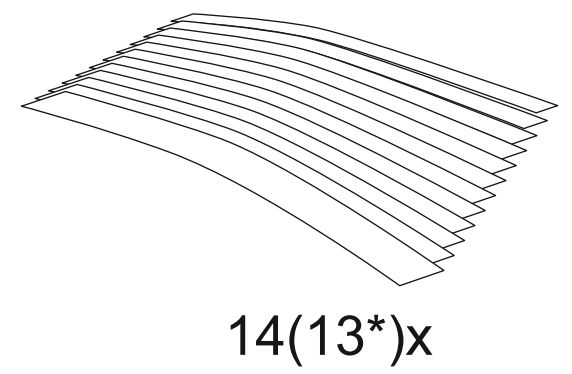

Φ1 **Φ2** **Φ3** **Φ4** **Φ5** **Φ6** **Φ7** **Φ8** **Φ9** **Φ10** **Φ11** **Φ12**

Φ13